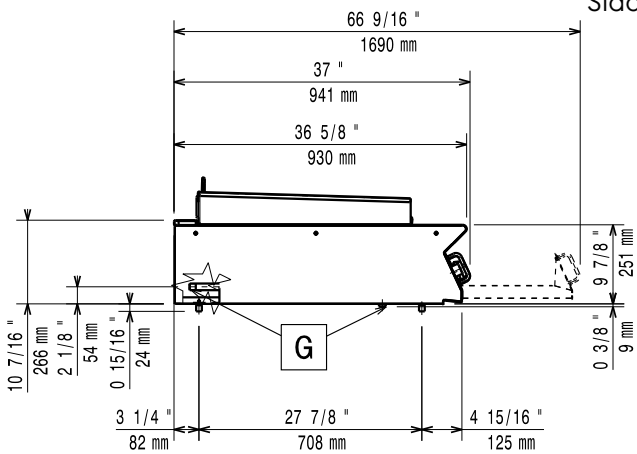

Konstruktion

- Stor arbetsyta med 930 mm djup.
- Utvändiga paneler i rostfritt stål med Scotch Brite-behandling.
- Bänkskiva i AISI 304 rostfritt stål, 2 mm tjock.
- Rät vinkel mellan enheterna för att undvika utrymmen där smuts kan tränga in.
- Alla funktionsdelar kan komma åt via produktens framsida.
- Sido- och bakpanel i AISI304 rostfritt stål.

Front

Sida

EQ = Ekvipotentil skruv
 G = Gasanslutning

Topp

Gas

Gas, effekt:	391187 (E9GRTHGC0P)	20 kW
Standardgasleverans		Town Gas
Gastyp alternativ:		
Gasintag:		1/2"

Viktig information

Yttermått, bredd	800 mm
Yttermått, djup	930 mm
Yttermått, höjd	250 mm
Nettovikt:	96 kg
Fraktvikt:	113 kg
Frakthöjd:	540 mm
Fraktbredd:	1000 mm
Fraktdjup:	900 mm
Fraktvolym:	0.49 m ³
[NOT TRANSLATED]	N9EGG