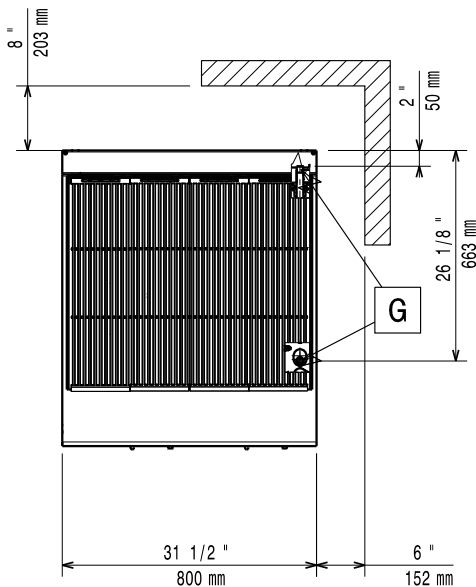

Konstruktion

- Stor arbetsyta med 930 mm djup.
- Utvändiga paneler i rostfritt stål med Scotch Brite-behandling.
- Bänkskiva i AISI 304 rostfritt stål, 2 mm tjock.
- Rät vinkel mellan enheterna för att undvika utrymmen där smuts kan tränga in.
- Alla funktionsdelar kan komma åt via produktens framsida.
- Sido- och bakpanel i AISI304 rostfritt stål.

Front

Sida

EQ = Ekvipotentil skruv
 G = Gasanslutning

Topp

Gas

Gas, effekt:	391187 (E9GRTHGC0P)	20 kW
Standardgasleverans		Town Gas
Gastyp alternativ:		
Gasintag:		1/2"

Viktig information

Yttermått, bredd	800 mm
Yttermått, djup	930 mm
Yttermått, höjd	250 mm
Nettovikt:	96 kg
Fraktvikt:	113 kg
Frakthöjd:	540 mm
Fraktbredd:	1000 mm
Fraktdjup:	900 mm
Fraktvolym:	0.49 m ³
[NOT TRANSLATED]	N9EGG