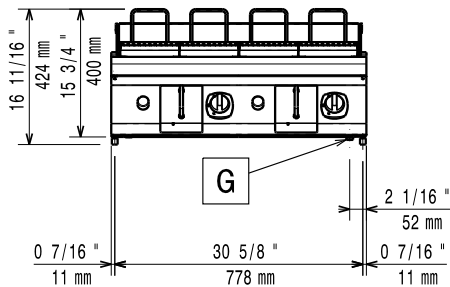

Konstruktion

- Stor arbetsyta med 930 mm djup.
- Utvändiga paneler i rostfritt stål med Scotch Brite-behandling.
- Bänkskiva i AISI 304 rostfritt stål, 2 mm tjock.
- Rät vinkel mellan enheterna för att undvika utrymmen där smuts kan tränga in.
- Alla funktionsdelar kan komma åt via produktens framsida.
- Sido- och bakpanel i AISI304 rostfritt stål.

Front

Sida

EQ = Ekvipotentil skruv
 G = Gasanslutning

Topp

Gas

Gas, effekt:	391187 (E9GRTHGC0P)	20 kW
Standardgasleverans		Town Gas
Gastyp alternativ:		
Gasintag:		1/2"

Viktig information

Yttermått, bredd	800 mm
Yttermått, djup	930 mm
Yttermått, höjd	250 mm
Nettovikt:	96 kg
Fraktvikt:	113 kg
Frakthöjd:	540 mm
Fraktbredd:	1000 mm
Fraktdjup:	900 mm
Fraktvolym:	0.49 m ³
[NOT TRANSLATED]	N9EGG